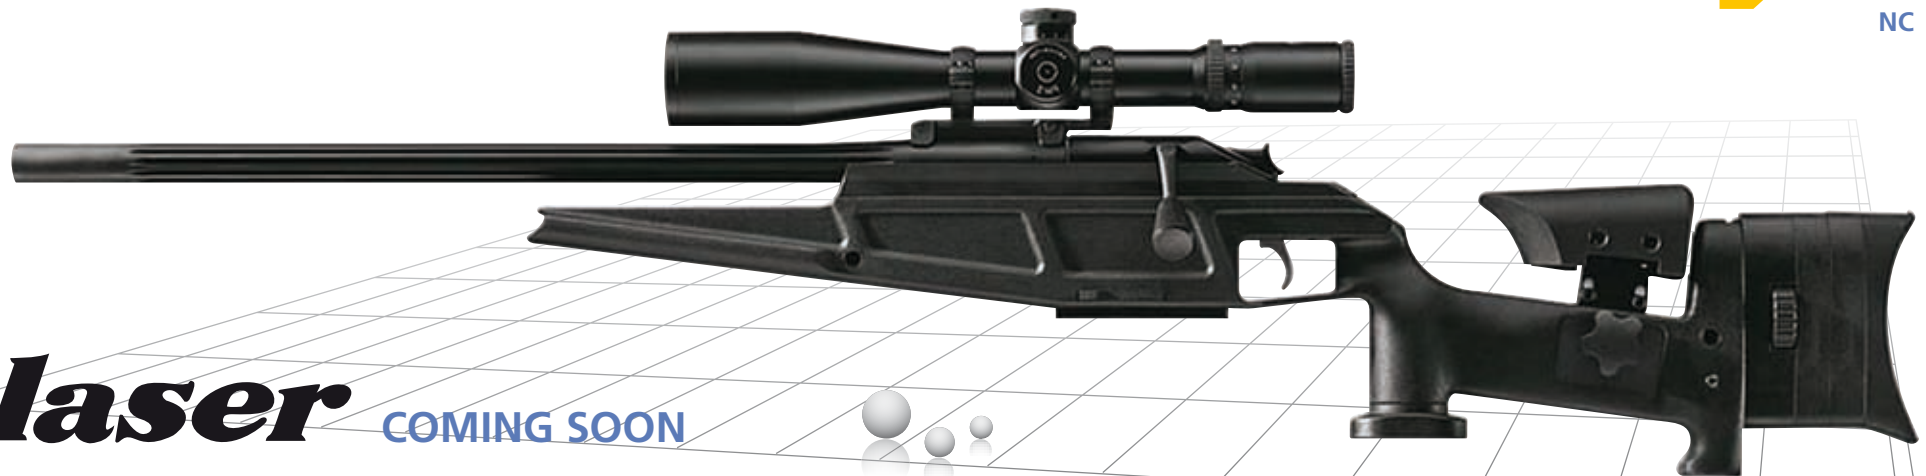

NEW - BLASER LRS2 SNIPER

Item# 280757
NC